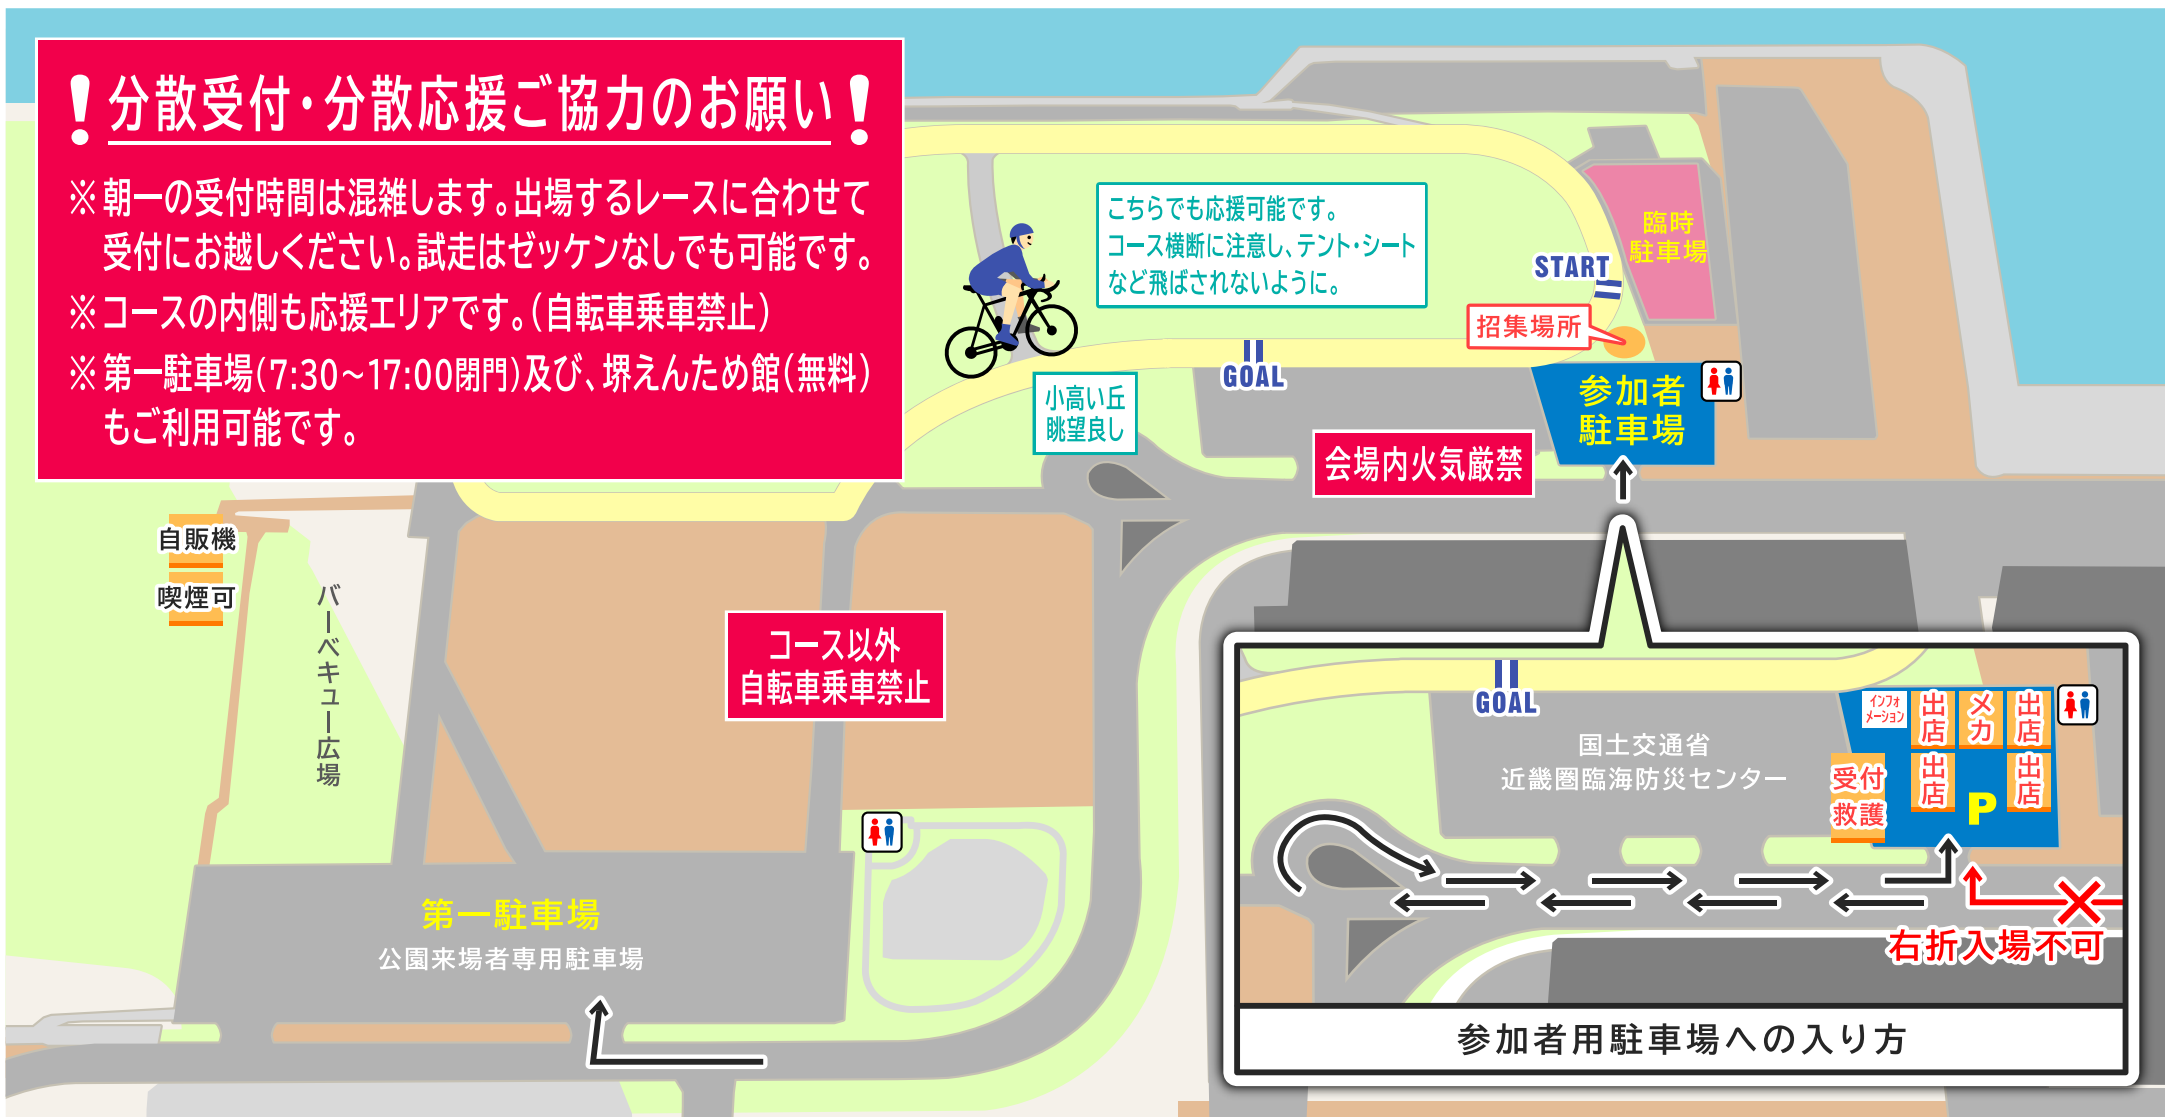

## ！分散受付・分散応援ご協力をお願い！

- ※朝一の受付時間は混雑します。出場するレースに合わせて受付にお越してください。試走はゼッケンなしでも可能です。
- ※コースの内側も応援エリアです。(自転車乗車禁止)
- ※第一駐車場(7:30~17:00閉門)及び、堺えんため館(無料)もご利用可能です。

- ⚠ イベント会場に自販機等はありません。十分な補給を用意してご来場ください。(会場の水道水は飲めません)
- ⚠ テントを設置する場合はコース内側の芝生エリアをご利用ください。コース脇は危険ですので10m以上離してしっかりと固定してください。(駐車場はテント禁止です)