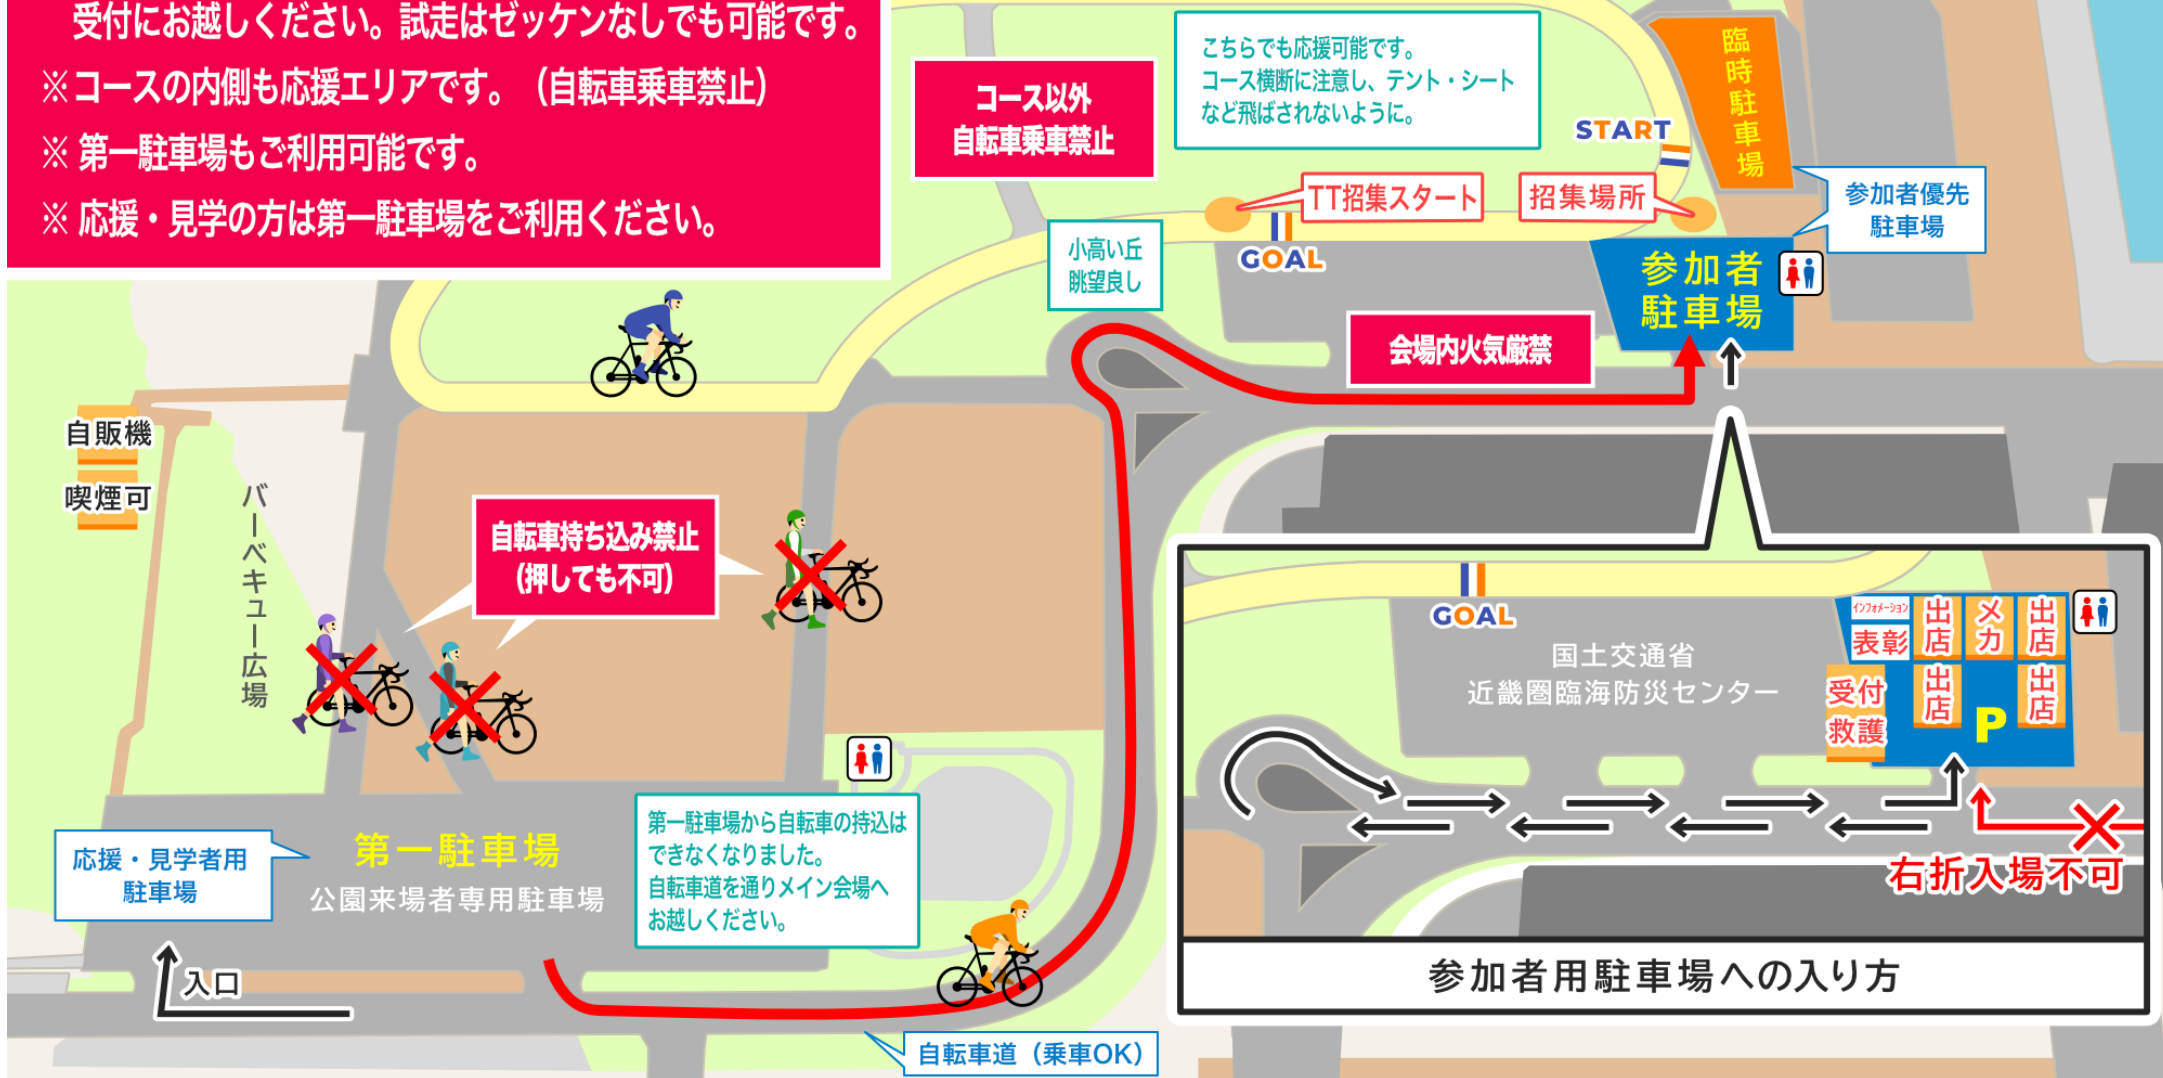

！ 分散受付・分散応援ご協力のお願い ！

- ※朝一の受付時間は混雑します。出場するレースに合わせて受付にお越しください。試走はゼッケンなしでも可能です。
- ※コースの内側も応援エリアです。(自転車乗車禁止)
- ※第一駐車場もご利用可能です。
- ※応援・見学の方は第一駐車場をご利用ください。

堺浜クリテ 会場マップ

※イベント会場に自販機等はありません。十分な補給を用意してご来場ください。(会場の水道水は飲めません)

※テントを設置する場合はコース内側の芝生エリアをご利用ください。コース脇は危険ですので10m以上離してしっかりと固定してください。(駐車場はテント禁止です)